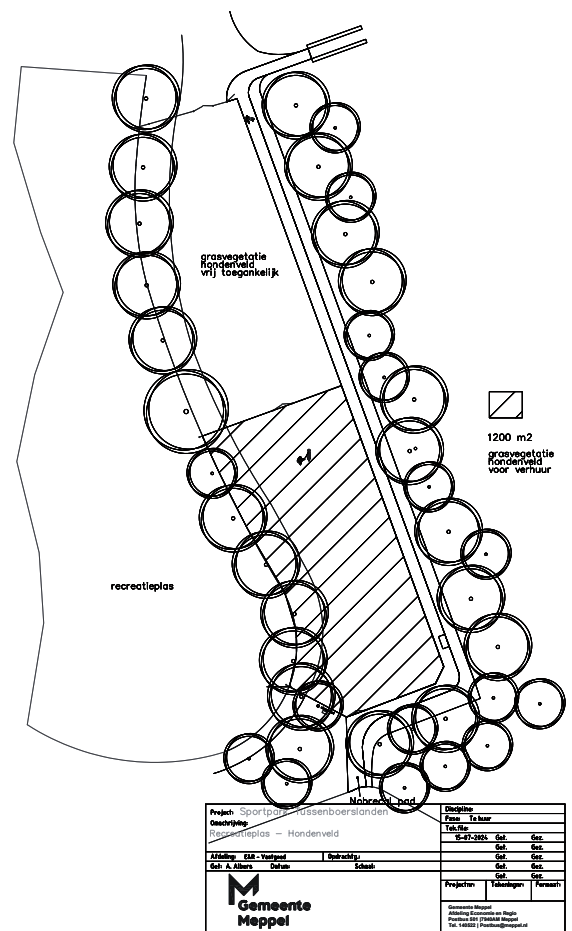

Een van de grote veranderingen is de toegang tot de recreatieplas. We hebben de toegang bij de parkeerplaats aan de Tussenboersweg aantrekkelijker gemaakt. De niet-officiële toegang aan de Binnenweg sluiten we deze maand af. Zo hopen we ongewenst parkeren aan de Binnenweg te voorkomen. We zullen ook strenger handhaven op verkeerd geparkeerde auto's. Vorig jaar vernieuwden we al de grote steiger. Dit jaar zijn de kleine steiger en de beschoeiing vernieuwd.

Parkeren

Het parkeren aan de Binnenweg zorgde voor overlast en onveilige situaties. De doorgang op de Binnenweg werd te smal door geparkeerde auto's. De Wiedelanden (Kabouterdorp) was soms moeilijk bereikbaar. Ook voor hulpdiensten was de plas niet goed bereikbaar. We plaatsen nieuwe, grotere borden om de weg naar de parkeerplaats duidelijk aan te geven, inclusief logo's van sportverenigingen.

Herinrichting terrein

Het terrein is opnieuw ingericht met een breed en toegankelijk pad dat direct naar de zonneweide leidt. Fietsers hebben hier al toegang. Ook is het terrein in twee delen verdeeld: het deel bij de zonneweide is toegankelijk voor hondenbezitters die hun hond los willen laten lopen. Verder op het terrein moeten honden aangelijnd blijven. Het omheinde deel aan de kant van de Tussenboersweg is geschikt voor verhuur en niet openbaar toegankelijk. Wij zijn hiervoor op zoek naar een huurder. Meer informatie op www.meppel.nl/tehuur.

Dorpsvereniging

De dorpsvereniging heeft toegezegd te zorgen voor een fraaie en duidelijke toegang vanaf de parkeerplaats met een nieuw bord. Het stoepje bij de toiletten en kleedruimtes is vernieuwd. Nieuwe afvalbakken plaatsen we binnenkort. We zijn ervan overtuigd dat de recreatieplas Tussenboerslanden er de komende jaren weer netjes bij ligt en dat zowel Nijeveners als bezoekers er met plezier gebruik van kunnen maken!

Nieuws vanuit bibliotheek Nijeveen

De vakantie is voorbij, de bibliotheek is weer elke week open op de dinsdagmiddag en donderdagmiddag van 14.00 uur tot 17.00 uur.

Voor de liefhebbers van Groot Letter Boeken: wij hebben weer een nieuwe voorraad!!

Graag tot ziens!

Team vrijwilligers Bibliotheek Nijeveen

Wereld van Vrouwen Meppel Lezing fotograaf Annaleen Louwes

Op 19 september geeft fotograaf Annaleen Louwes een lezing over haar werk.

Locatie: Stedelijk Museum Meppel
Aanvang 20.00 uur
Toegang € 7,50
Aanmelden via info@wereldvanvrouwenmeppel.nl

Annaleen Louwes fotografeert mensen. In het werk dat ze in opdracht maakt, schotelt ze ons niet de gebruikelijke lachende gezichten voor. Met behulp van haar camera weet ze de blik te vangen, waaruit spreekt, wat

er in iemand omgaat. Ze doet dat ook in haar vrije werk. Daarbij richt ze zich op de kwetsbaarheid van ons bestaan; op gevoelens van eenzaamheid of er niet mogen zijn. Mensen drukken dat, volgens Annaleen Louwes, in hun houding en lichaamstaal uit. Haar foto's laten zien, dat ze daar een scherp oog voor heeft.